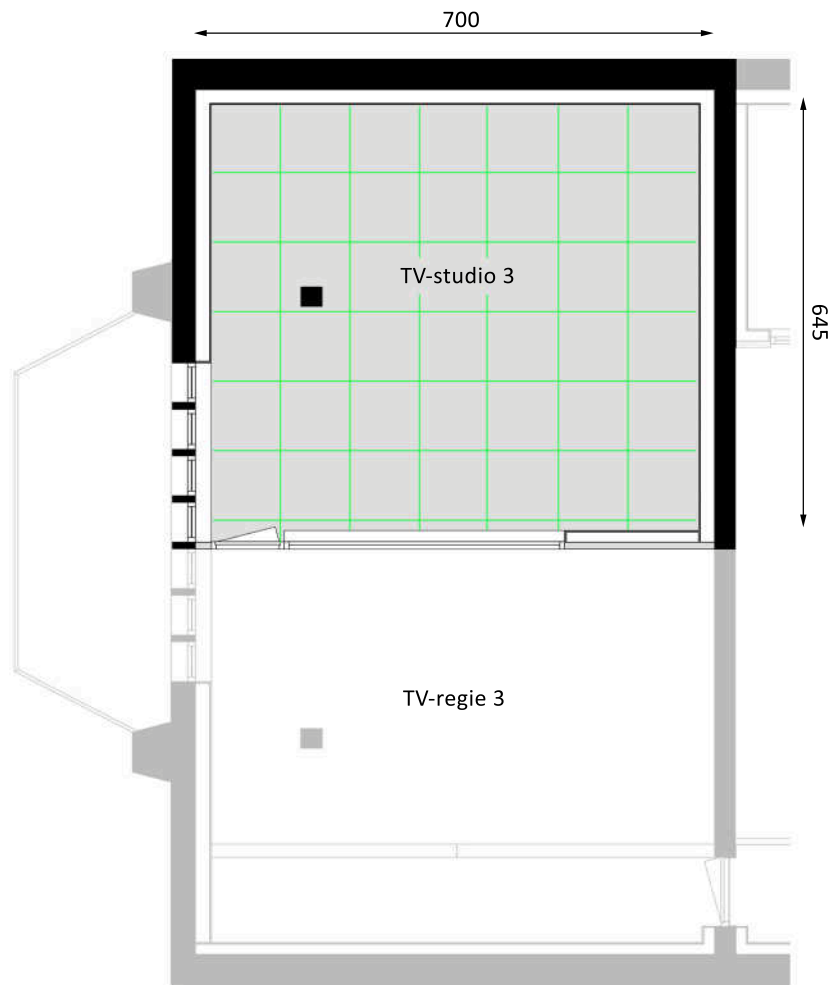

Desmet TV-Studio 3

afmetingen vloer: 7.00 x 6.45
oppervlak: 45 m²
hoogte: 2.80
afstopping: grijs met ledstrips
airco: ja
lichttafel: 48 channels
dimmers: 12 x 500 W
licht LED: 60 x Philips LED spot 7 Watt
12x RGB led strips
12x puntspot