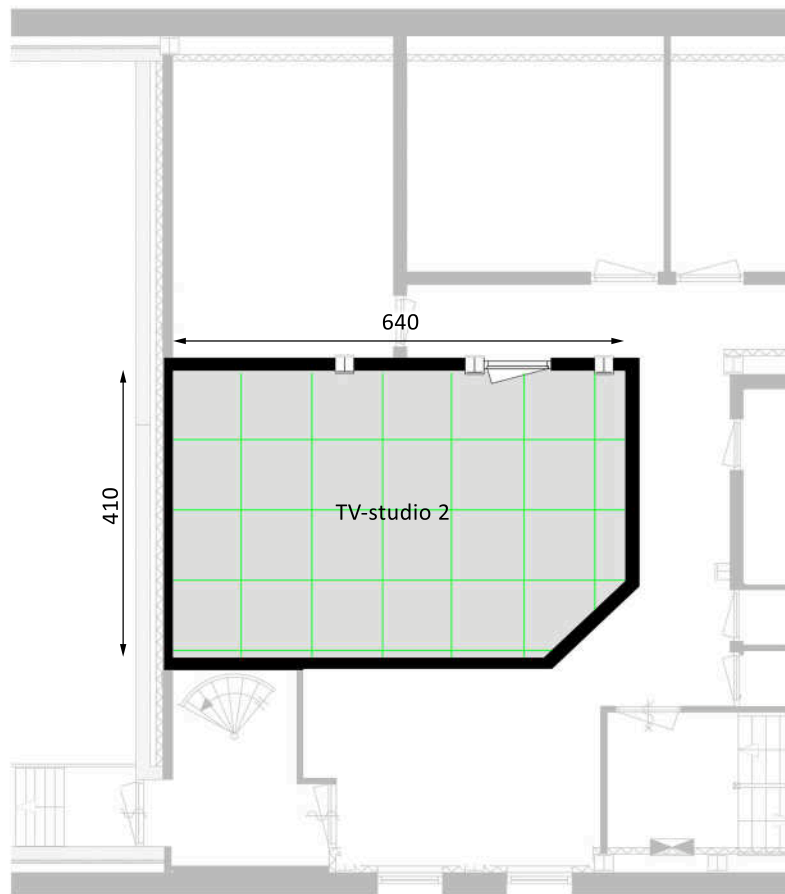

Desmet TV-Studio 2 - chroma key

afmetingen vloer: 6.40 x 4.10
oppervlak: 26 m²
hoogte: 2.55
chroma key groen 2-zijdig groene wand + vloer
chroma key blauw 1x scherm 3.50 x 2.50
afstopping: zwart of chromakey groen rondom
airco: ja
lichttafel: 24 channels
dimmers: 8 x 1 kW
licht conventioneel: 6 x 300 Watt Desisti met barndoors
7 x Balcar Duolite 110 watt softbox